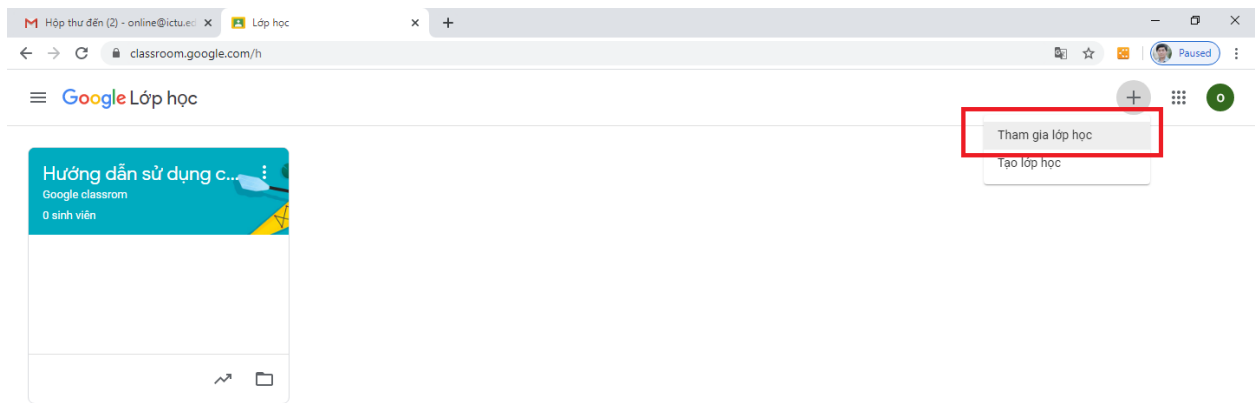

HƯỚNG DẪN NHANH SỬ DỤNG CÁC CÔNG CỤ HỖ TRỢ GIẢNG DẠY ONLINE

B1: Các thầy/cô đăng nhập vào hòm thư cá nhân tên miền @ictu.edu.vn

B2. Nhấn vào nút có 9 dấu chấm (hình 1)

B3: Cuộn xuống dưới và chọn classroom

B4. Nhấn phím dấu "+"

B5. Chọn tham gia lớp học

B6. Nhập mã lớp 2fwzjs3