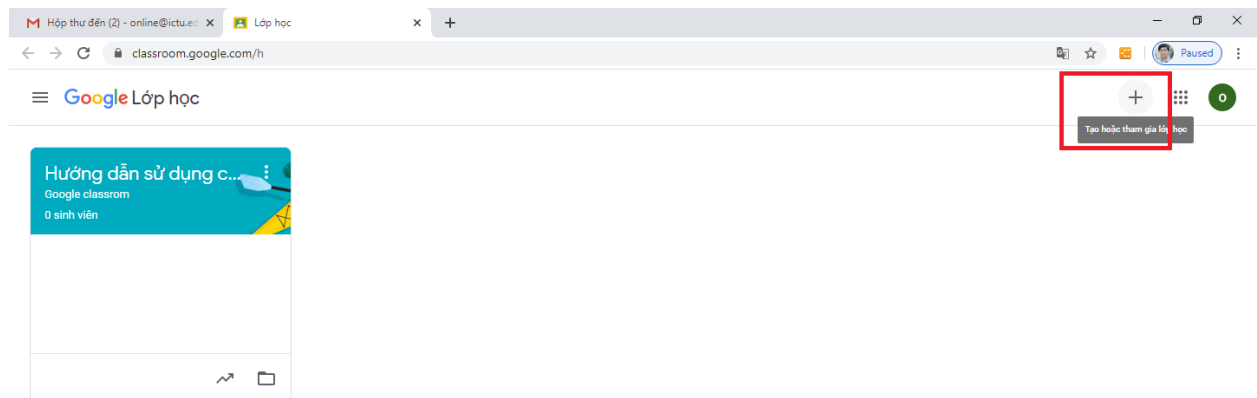

B5. Chọn tham gia lớp học