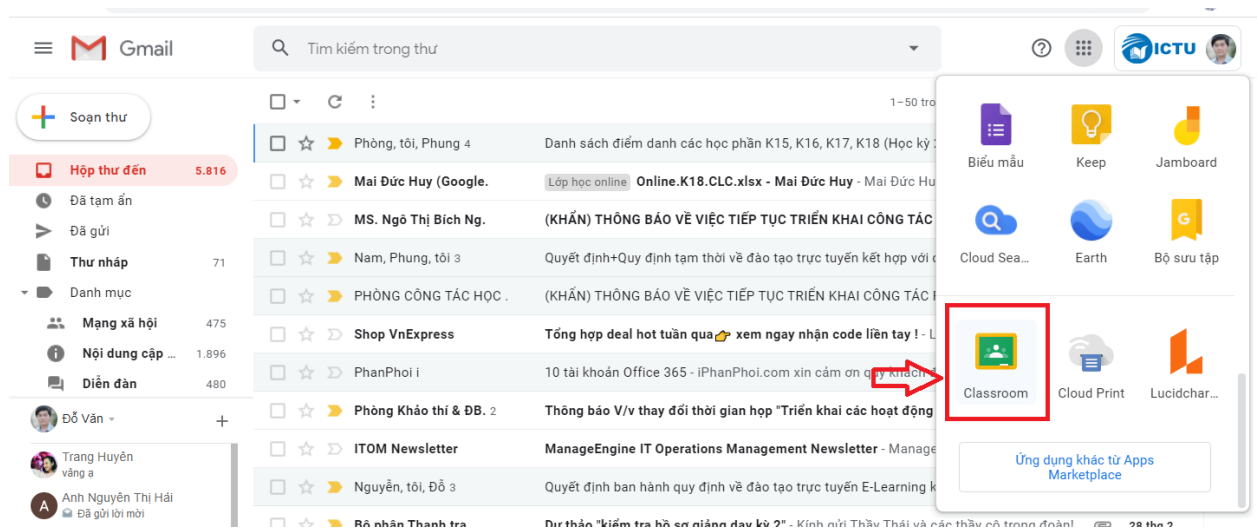

HƯỚNG DẪN NHANH SỬ DỤNG CÁC CÔNG CỤ HỖ TRỢ GIẢNG DẠY ONLINE

B1: Các thầy/cô đăng nhập vào hòm thư cá nhân tên miền @ictu.edu.vn

B2. Nhấn vào nút có 9 dấu chấm (hình 1)

B3: Cuộn xuống dưới và chọn classroom

B4. Nhấn phím dấu "+"

B5. Chọn tham gia lớp học

B6. Nhập mã lớp 2fwzjs3