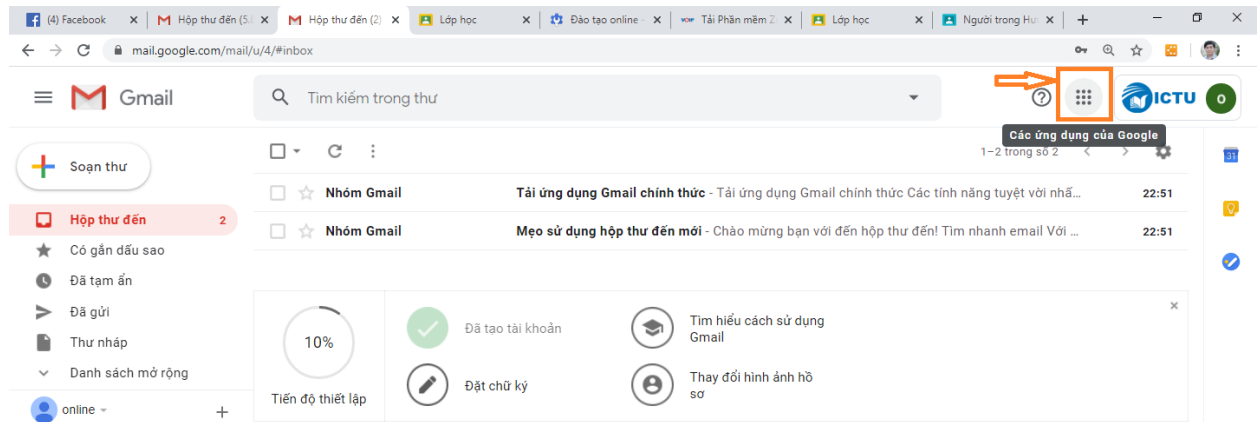

HƯỚNG DẪN NHANH SỬ DỤNG CÁC CÔNG CỤ HỖ TRỢ GIẢNG DẠY ONLINE

B1: Các thầy/cô đăng nhập vào hòm thư cá nhân tên miền @ictu.edu.vn

B2. Nhấn vào nút có 9 dấu chấm (hình 1)

B3: Cuộn xuống dưới và chọn classroom

B4. Nhấn phím dấu "+"

B5. Chọn tham gia lớp học

B6. Nhập mã lớp 2fwzjs3